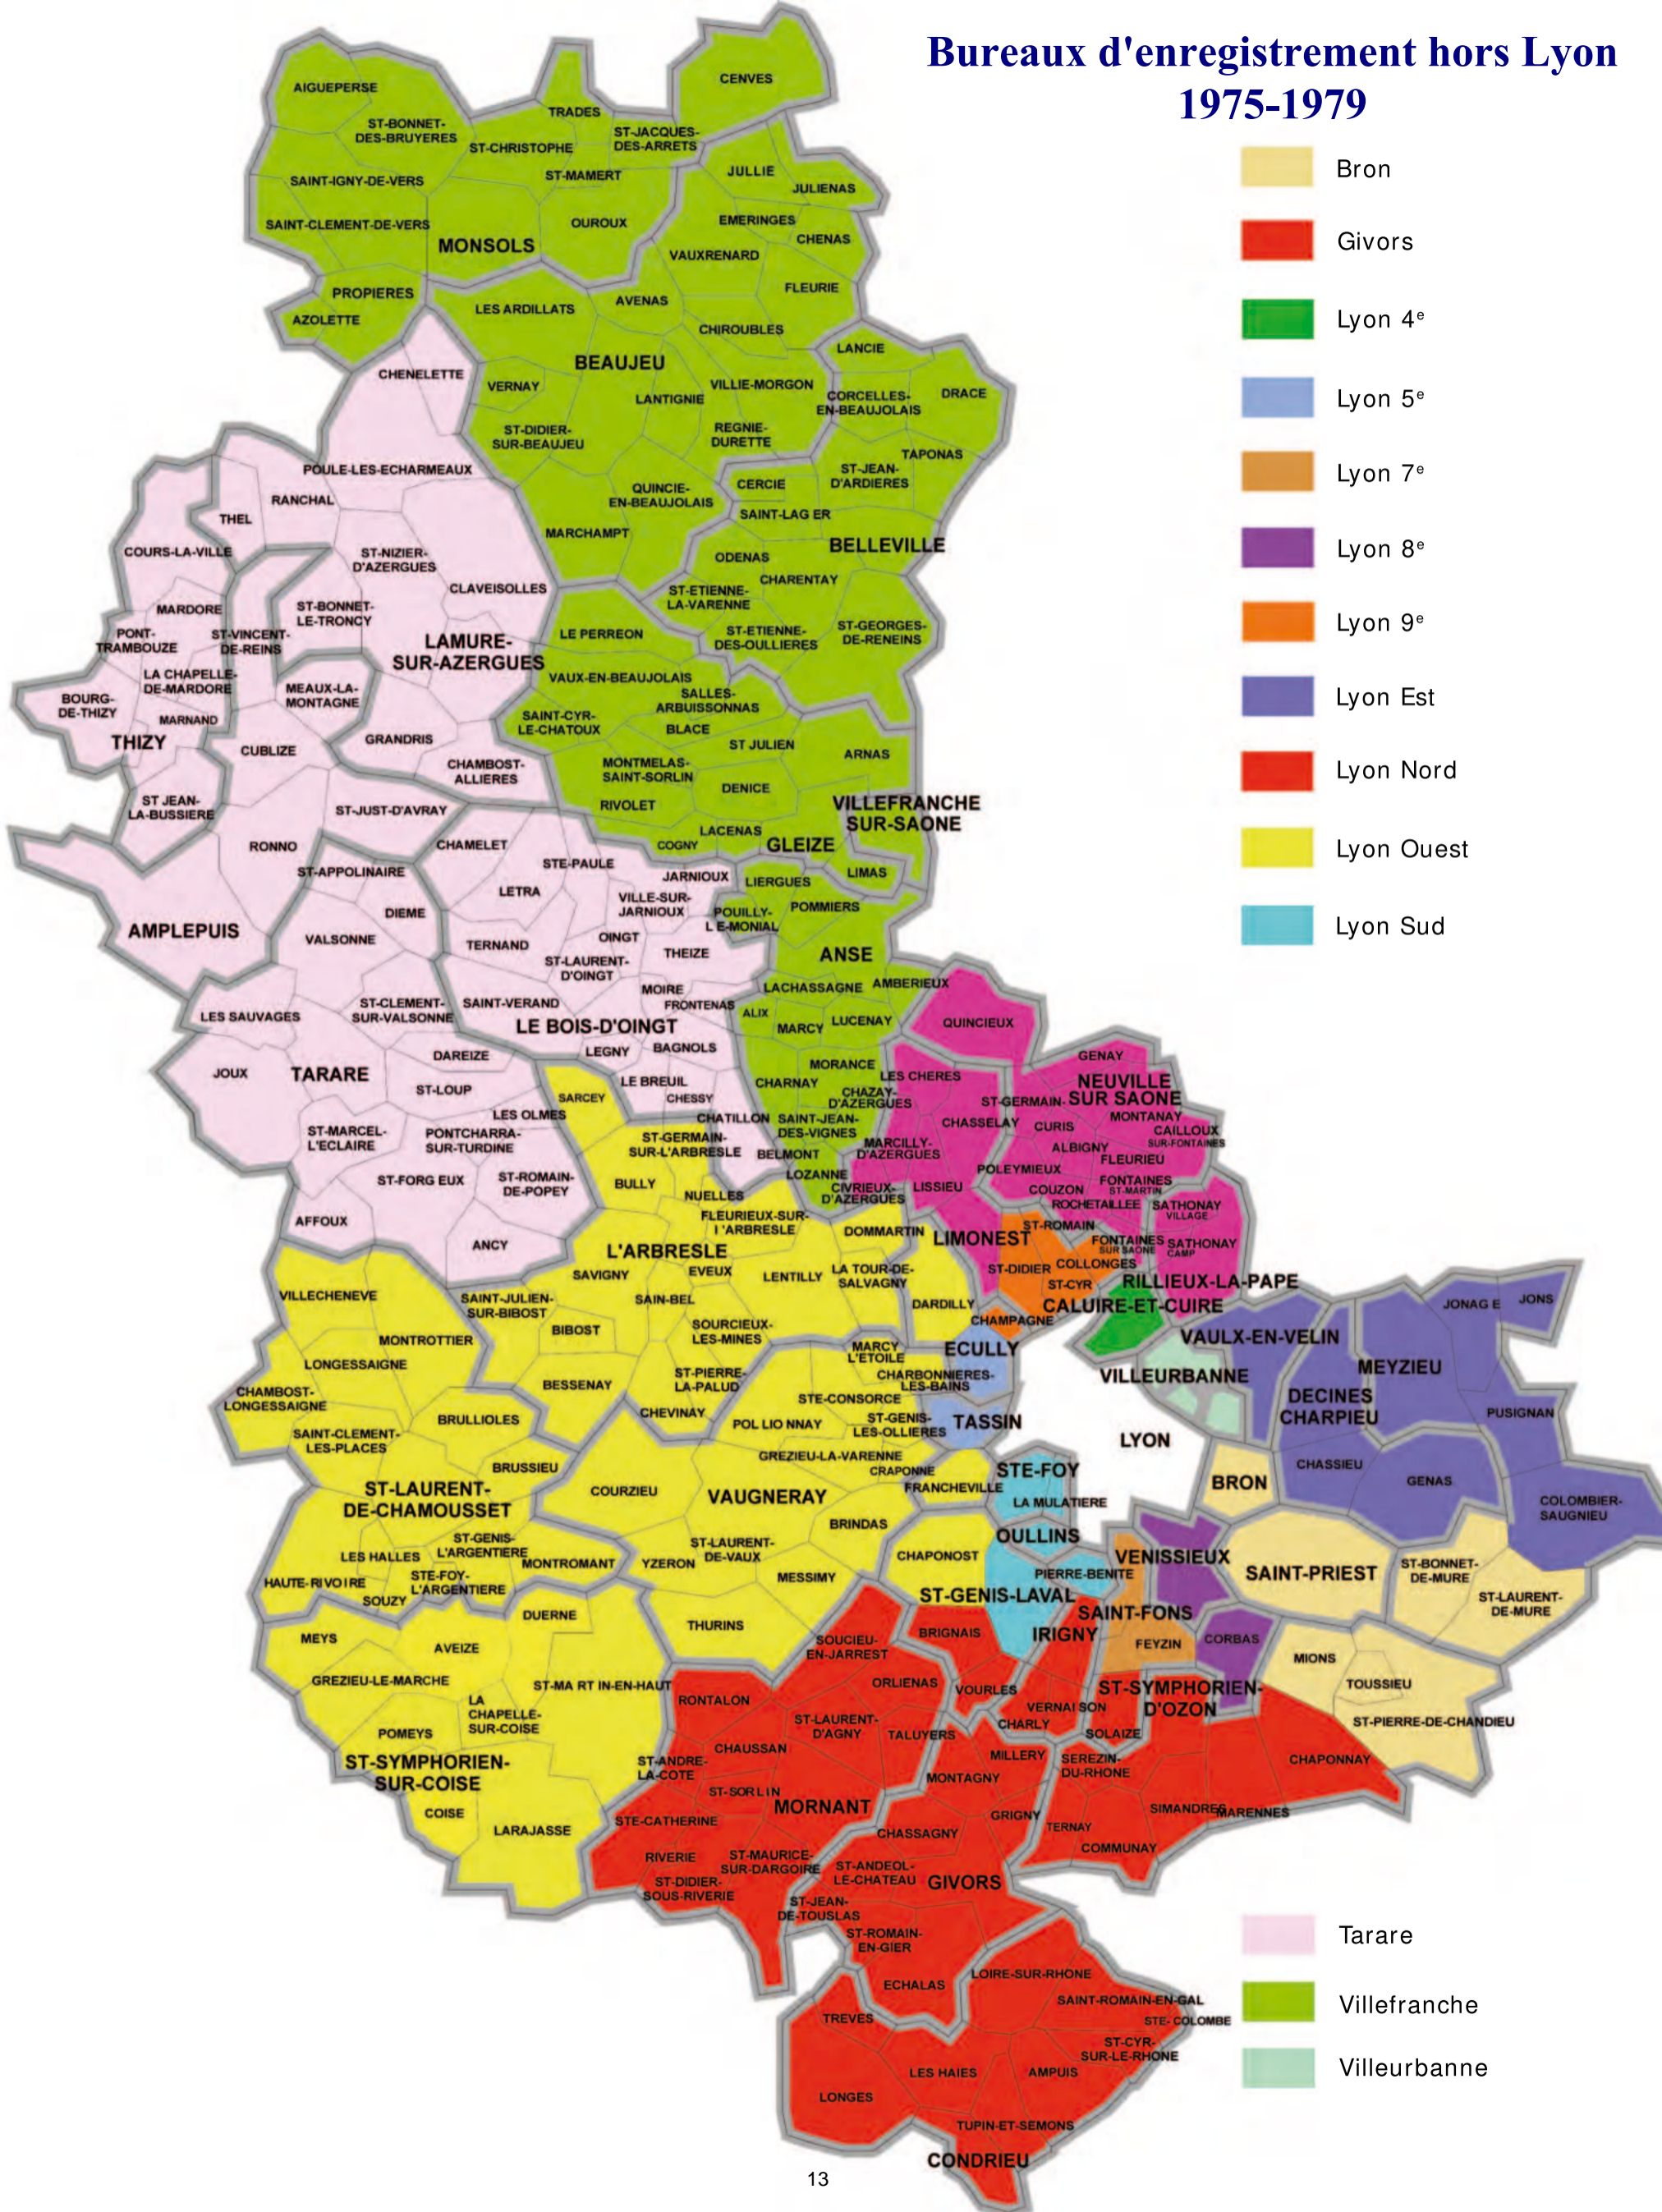

Bureaux d'enregistrement hors Lyon 1975-1979