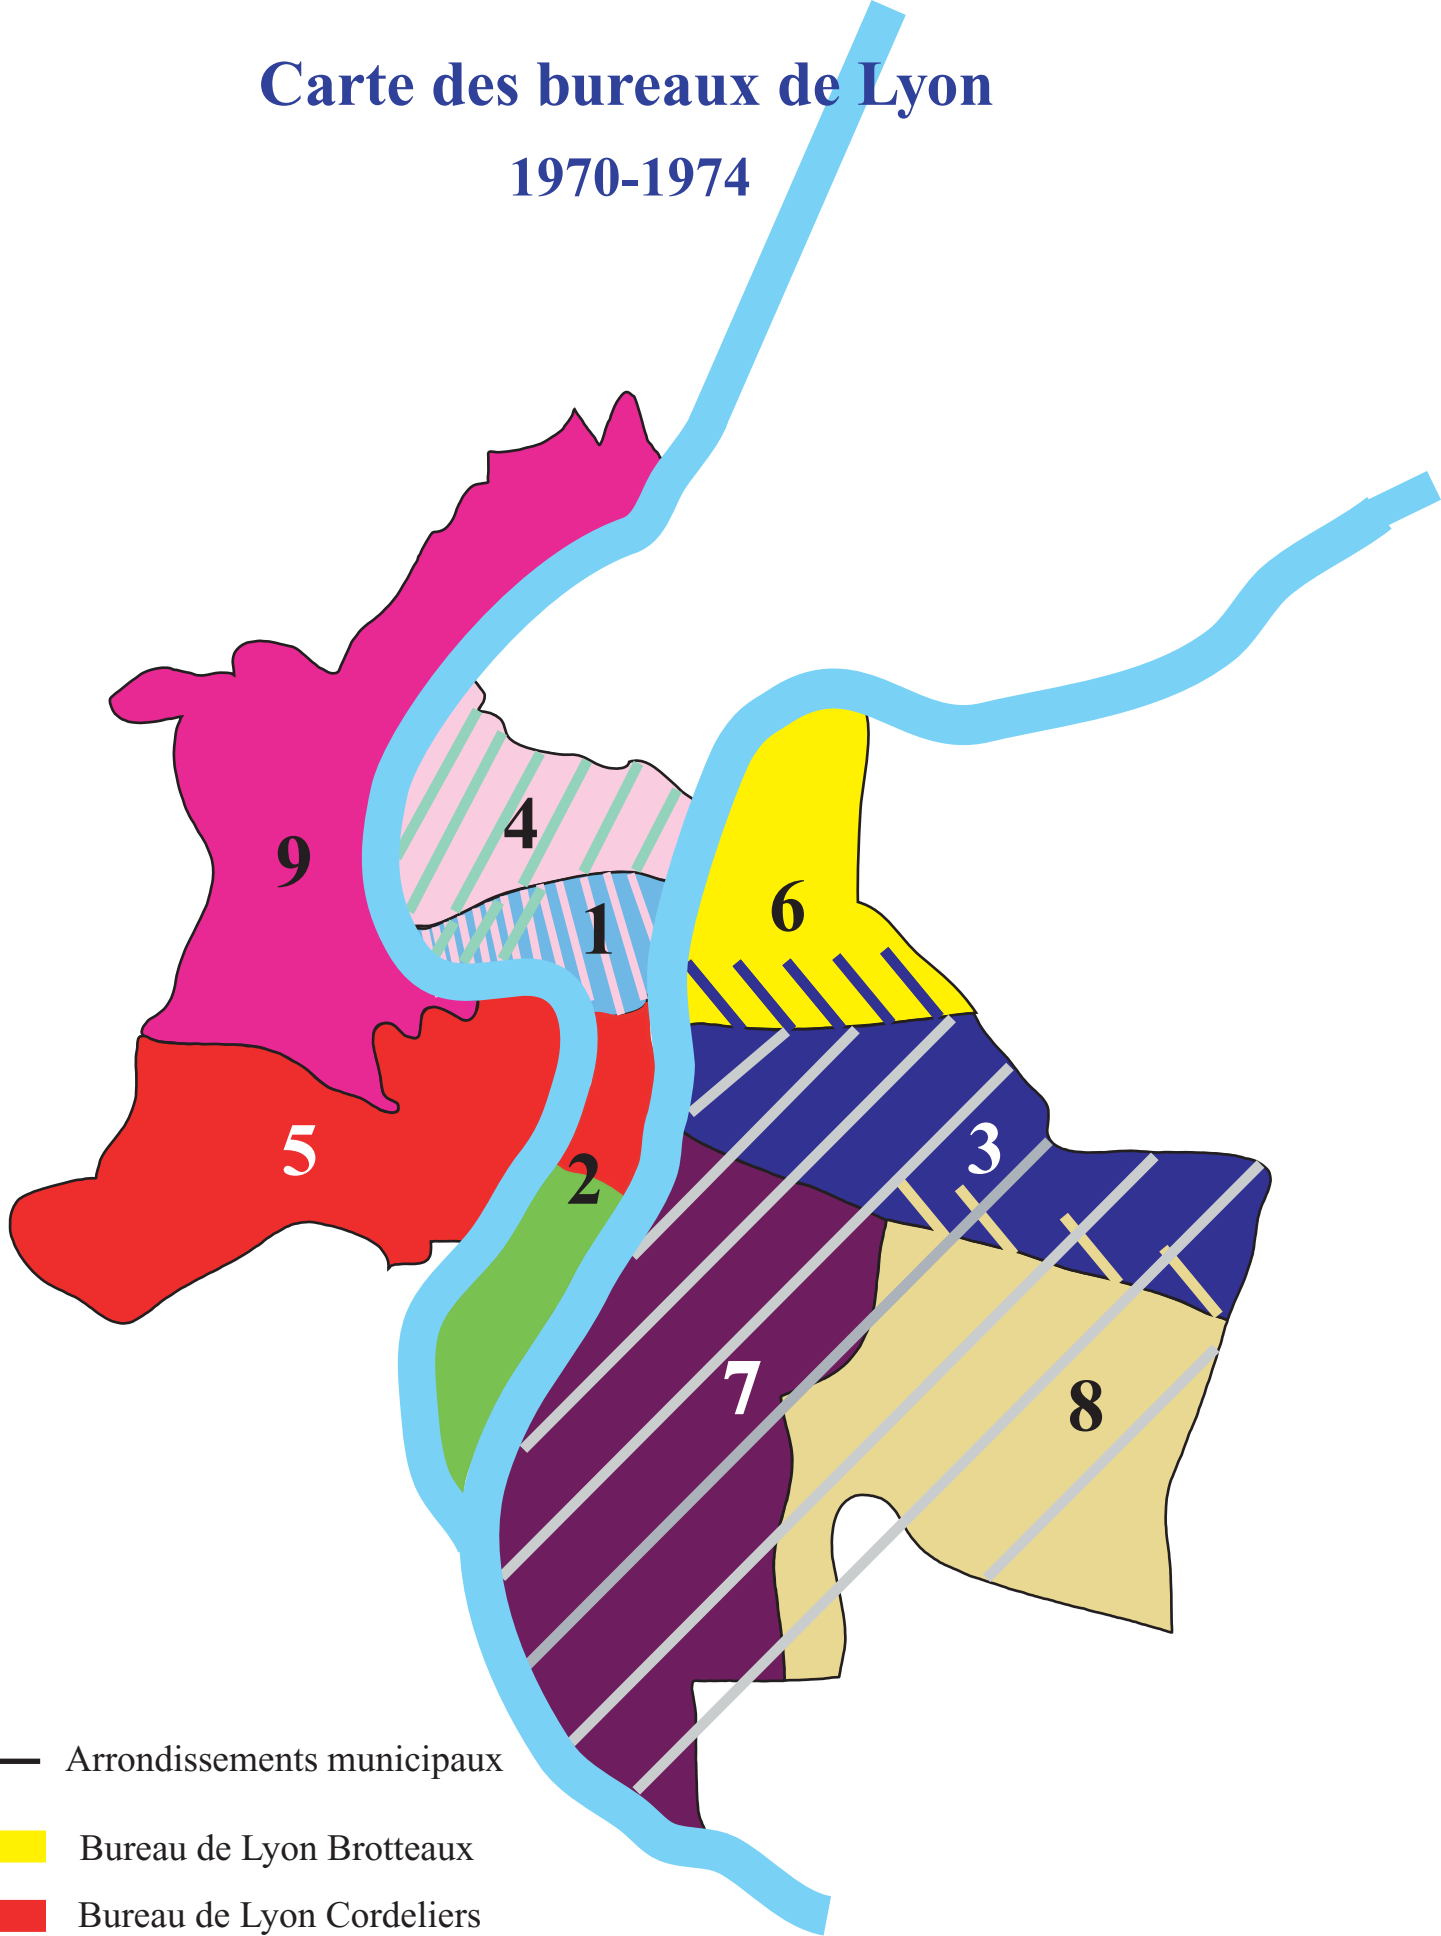

Carte des bureaux de Lyon

1970-1974

— Arrondissements municipaux

Bureau de Lyon Brotteaux

Bureau de Lyon Cordeliers

Bureau de Lyon Croix-Rousse

Bureau de Lyon Martinière

Bureau de Lyon monplaisir

Bureau de Lyon Mouche

Bureau de Lyon Part-Dieu

Bureau de Lyon Perrache

Bureau de Lyon Terreaux

Bureau de Lyon Thibaudière

Bureau de Lyon Vaise